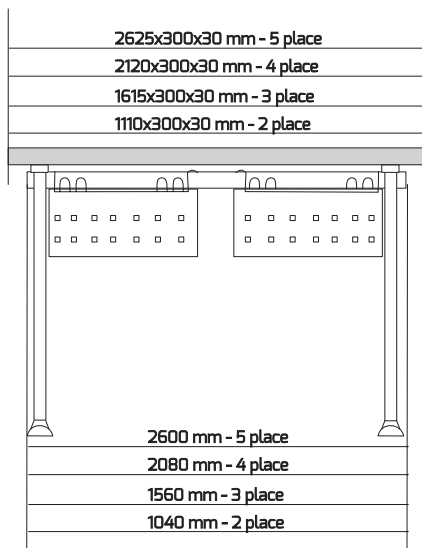

Tavoli per aule universitarie con struttura in acciaio verniciato nero. Gambe in acciaio fissate al pavimento. Piano tavolo in truciolare bilaminato color grigio con bordi diritti color faggio. Sono disponibili tavoli da 2 a 5 posti. Frontale monoposto e cestello porta riviste in acciaio verniciato nero.

Continuous writing bench. Metal frame and floor fixable legs black epoxy coated. Top double side grey laminated with beechwood finish edges. Available in configurations from 2 to 5 places. Single modesty panels of black epoxy coated metal. Metal paper holder black epoxy coated.

Tables filantes avec structure et pieds fixables au sol en acier verni noir epoxy. Plateau laminé gris avec chants en finition hêtre naturel. Disponibles en dimensions de 2 à 5 places. Pièce frontal (single) acier verni noir. Panier porte-documents en acier verni noir.

Tisch fuer Universität mit Gestell und Füßen aus Metall schwarz epoxybeschichtet. Platte beidseitig Kunststoffbeschichtet, grau, mit Kanten aus Buche-Imitität. Lieferbar in Dimensionen von 2 bis 5 Plätze. Vorderteil aus Metallblech schwarz epoxybeschichtet. Ablagekorb aus Metall schwarz.