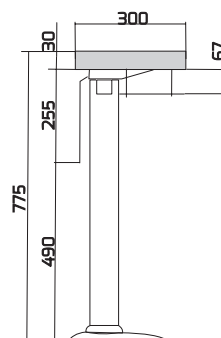

Tavoli per aule universitarie con struttura in acciaio verniciato nero. Gambe in acciaio fissate al pavimento. Piano tavolo in truciolare bilaminato color grigio con bordi diritti color faggio. Sono disponibili tavoli da 2 a 5 posti. Frontale monoposto e cestello porta riviste in acciaio verniciato nero.

Continuous writing bench. Metal frame and floor fixable legs black epoxy coated. Top double side grey laminated with beechwood finish edges. Available in configurations from 2 to 5 places. Single modesty panels of black epoxy coated metal. Metal paper holder black epoxy coated.

Tables filantes avec structure et pieds fixables au sol en acier verni noir epoxy. Plateau laminé gris avec chants en finition hêtre naturel. Disponibles en dimensions de 2 à 5 places. Pièce frontal (single) acier verni noir. Panier porte-documents en acier verni noir.

Tisch fuer Universität mit Gestell und Füßen aus Metall schwarz epoxybeschichtet. Platte beidseitig Kunststoffbeschichtet, grau, mit Kanten aus Buche-Imitität. Lieferbar in Dimensionen von 2 bis 5 Plätze. Vorderteil aus Metallblech schwarz epoxybeschichtet. Ablagekorb aus Metall schwarz.