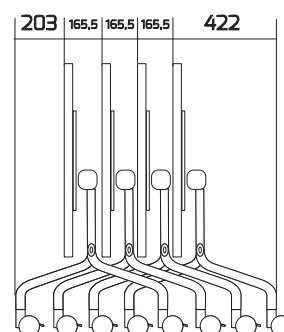

Leyform si riserva il diritto di apportare modifiche in qualsiasi momento al fine di migliorare la propria produzione.
Leyform reserves the right to make at any time technical changes to its products aimed at improving it.
Leyform se réserve le droit d'apporter à ses produits à chaque moment toutes modifications afin de l'améliorer.
Leyform behält sich das Recht vor, jederzeit technische Änderungen an den Produkten vorzunehmen, um diese zu verbessern.

Leyform Srl

Via Pertini, 1
31014 Colle Umberto
Treviso - Italy
Tel +39 0438 430 050
Fax +39 0438 430 487
www.leyform.com
info@leyform.com

Layout, graphic design, images, postproduction, photo, text and art direction

Leyform Srl