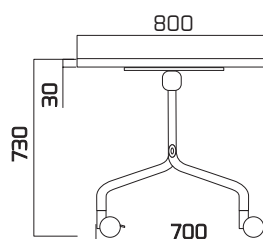

Leyform si riserva il diritto di apportare modifiche in qualsiasi momento al fine di migliorare la propria produzione.
Leyform reserves the right to make at any time technical changes to its products aimed at improving it.
Leyform se réserve le droit d'apporter à ses produits à chaque moment toutes modifications afin de l'améliorer.
Leyform behält sich das Recht vor, jederzeit technische Änderungen an den Produkten vorzunehmen, um diese zu verbessern.

Leyform Srl

Via Pertini, 1
31014 Colle Umberto
Treviso - Italy
Tel +39 0438 430 050
Fax +39 0438 430 487
www.leyform.com
info@leyform.com

Layout, graphic design, images, postproduction, photo, text and art direction

Leyform Srl