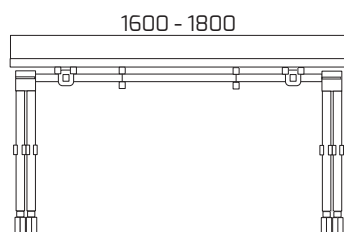

Leyform si riserva il diritto di apportare modifiche in qualsiasi momento al fine di migliorare la propria produzione.
Leyform reserves the right to make at any time technical changes to its products aimed at improving it.
Leyform se réserve le droit d'apporter à ses produits à chaque moment toutes modifications afin de l'améliorer.
Leyform behält sich das Recht vor, jederzeit technische Änderungen an den Produkten vorzunehmen, um diese zu verbessern.

Leyform Srl

Via Pertini, 1
31014 Colle Umberto
Treviso - Italy
Tel +39 0438 430 050
Fax +39 0438 430 487
www.leyform.com
info@leyform.com

Layout, graphic design, images, postproduction, photo, text and art direction

Leyform Srl