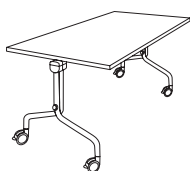

ARNO 5

LEYFORM
the seating experience

ARNO 5

R&D Leyform

16351
h730 . d1600 . w800

Un tavolo molto versatile che permette di sfruttare bene lo spazio in ufficio. Le ruote con freno di Arno 5 permettono facilmente lo spostamento e garantiscono, una volta reclinato il piano di lavoro, una facile accatastabilità, estremamente utile e polivalente anche in ambito privato.

16361
h730 . d1800 . w800

Arno 5, un table fort versatile, grâce à son plateau rabattable et à ses roulettes avec frein il est empilable et déplaçable. Ideale aussi pour les espaces privés, il vous permet une adaptation complète aux différents styles et projets.

Ein sehr vielseitiger Tisch, der eine gute Ausnutzung des Platzangebots im Büro ermöglicht. Die gebremsten Rollen von Arno 5 erlauben das leichte Verstellen und garantieren nach der Abklappung der Arbeitsplatte eine leichte Stapelbarkeit. Ausgesprochen nützlich und vielseitig auch im privaten Bereich.

Arno 5

R&D Leyform

Piano tavolo rettangolare, in truciolare Nobilitato nero con bordo in ABS nero. Dispositivo ribaltabile e trave in acciaio verniciato nero. Ruote con freno di bloccaggio. Il piano tavolo è ribaltabile verticalmente, consentendo una impilabilità orizzontale. Gambe in tubo d'acciaio cromato.