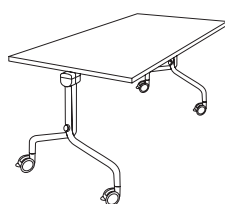

PRODUKT

Ein sehr vielseitiger Tisch, der eine gute Ausnutzung des Platzangebots im Büro ermöglicht. Die gebremsten Rollen von Arno 5 erlauben das leichte Verstellen und garantieren nach der Abklappung der Arbeitsplatte eine leichte Stapelbarkeit. Ausgesprochen nützlich und vielseitig auch im privaten Bereich.

ARNO 5

R&D LEYFORM

 leyform

IMMAGINI | IMAGES | IMAGES | BILDER

MISURE | DIMENSIONS | DIMENSIONS | MASSANGABEN

16351

h730 . d1600 . w800

16361

ARNO 5

R&D LEYFORM

DESCRIZIONE

Piano tavolo rettangolare, in truciolare Nobilitato nero con bordo in ABS nero. Dispositivo ribaltabile e trave in acciaio verniciato nero. Ruote con freno di bloccaggio. Il piano tavolo è ribaltabile verticalmente, consentendo una impilabilità orizzontale. Gambe in tubo d'acciaio cromato.

DESCRIPTION

Black melamine top with black ABS edges. Fold-down mechanism of black painted steel. Supporting bar of black steel. Top folds down vertically allowing for horizontal nesting of the table. Castors, with locking device. Chromed steel legs.