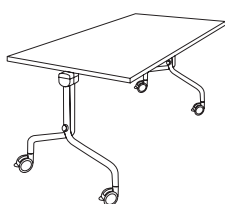

PRODUKT

Ein sehr vielseitiger Tisch, der eine gute Ausnutzung des Platzangebots im Büro ermöglicht. Die gebremsten Rollen von Arno 5 erlauben das leichte Verstellen und garantieren nach der Abklappung der Arbeitsplatte eine leichte Stapelbarkeit. Ausgesprochen nützlich und vielseitig auch im privaten Bereich.

ARNO 5

R&D LEYFORM

 leyform

IMMAGINI | IMAGES | IMAGES | BILDER

MISURE | DIMENSIONS | DIMENSIONS | MASSANGABEN

16351

h730 . d1600 . w800

16361

ARNO 5

R&D LEYFORM

DESCRIZIONE

Piano tavolo rettangolare, in truciolare Nobilitato nero con bordo in ABS nero. Dispositivo ribaltabile e trave in acciaio verniciato nero. Ruote con freno di bloccaggio. Il piano tavolo è ribaltabile verticalmente, consentendo una impilabilità orizzontale. Gambe in tubo d'acciaio cromato.

DESCRIPTION

Black melamine top with black ABS edges. Fold-down mechanism of black painted steel. Supporting bar of black steel. Top folds down vertically allowing for horizontal nesting of the table. Castors, with locking device. Chromed steel legs.