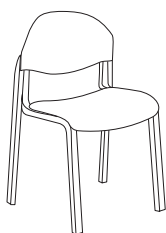

PRODUIT

Chaise ou fauteuil avec chassis en bois d'hêtre, robuste et pratique en même temps. Soleil est un siège pensé pour un usage prolongé, avec un design classique et des lignes sinueuses, très confortable grâce à son dossier enveloppant et ergonomique qui soutient le buste et s'adapte parfaitement au corps.

PRODUCT

Soleil, a practical and solid chair with a wooden frame, sturdy and practical at the same time. Very comfortable thanks to its envelopping and ergonomic backrest supporting your bust and perfectly fitting to your body shape. A practical and versatile chair for an intense use.

PRODUKT

Ein Stuhl oder Sessel aus Holz, robust und gleichzeitig praktisch. Benutzungsfreundlich und leicht zu reinigen, Soleil ist gedacht für eine dauerhafte Benutzung. Die umhüllende Rückenlehne stützt den Oberkörper und passt sich perfekt an den Körper an, wodurch Komfort und Wohlbefinden garantiert sind.

IMMAGINI | IMAGES | IMAGES | BILDER

MISURE | DIMENSIONS | DIMENSIONS | MASSANGABEN

68171

h815 . d565 . w570

68151

h815 . d565 . w500

SPECIFICHE | SPECIFICATIONS | CARACTÉRISTIQUES TECHNIQUES | TECHNISCHE DATEN