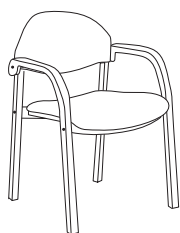

MISURE | DIMENSIONS | DIMENSIONS | MASSANGABEN

68171

h815 . d565 . w570