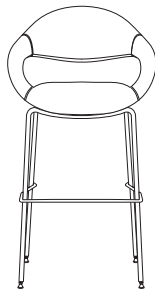

Attesa

Reception and visitor seatings
Sièges accueilli et visiteur
Empfang- und Besuchersessel

Informazioni tecniche
Technical specifications
Fiche technique
Technische Spezifikationen

Samba

design: Stefano Sandonà

Struttura interna metallica in acciaio, imbottitura in poliuretano schiumato a freddo ignifugo. Questo modello è disponibile con base a 4 piedi in tubo d'acciaio cromato, con meccanismo autoallineante (torna) incorporato e piedini; con base a 5 razze in alluminio lucido e ruote in nylon con freno (tipo H); con base a 4 gambe in legno verniciato faggio naturale, e 4 gambe in tubo acciaio, queste disponibili anche per la versione sgabello.

Sturdy inner structure of tubular steel. Padding of cold injected and fire retardant urethane foam. Polished aluminium 5-star base with castors / glides or chromed 4-star base with glides. Built-in automatic return. Samba is available also in the 4-legged versions, of tubular metal (also as stool) or natural beechwood.

Robuste structure métal avec rembourrage en mousse de polyurethane injectée à froid et ignifugée. Piètement 5 branches en aluminium poli avec roulettes/patins ou piètement 4 branches et patins, en acier chromé. Système retour automatique. Samba est disponible aussi dans les versions 4-pieds en tube d'acier (aussi en version tabouret bar) ou en hêtre naturel.

Robustes Innergestell aus Stahl, Polsterung aus schwerentflammbarem Kaltschaum. 5-Stern-Fusskreuz Alu poliert mit Rollen/Gleitern. Rückholfeder. Samba ist auch in die 4-Fuss-Versionen lieferbar: wahlweise aus verchromtem Stahlrohr (auch als Barhocker) bzw. aus Buche Natur.

Leyform Srl

Via Pertini, 1
31014 Colle Umberto
Treviso - Italy

Tel. +39 0438 430 050
Fax +39 0438 430 487

www.leyform.com
info@leyform.com