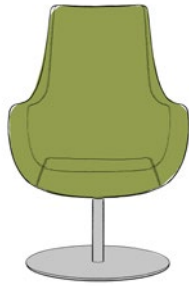

*Klare Linien, harmonische Kurven; das sind die beiden Details eines zeitlosen Stuhls. Samba unterscheidet sich von allen Sitzmöbeln durch seine gemütliche und einladende Form. Darüber hinaus ist dank der großen Vielfalt an Fußgestellen und Bezügen eine leichte Personalisierung und Anpassung an jeden Lebensstil möglich.*

51510  
h910 . d620 . w620

51500  
h820 . d570 . w630

51540  
h1075 . d590 . w620

# Samba

*design: Stefano Sandonà*

Struttura interna metallica in acciaio, imbottitura in poliuretano schiumato a freddo ignifugo. Questo modello è disponibile con base a 4 piedi in tubo d'acciaio cromato, con meccanismo autoallineante (torna) incorporato e piedini; con base a 5 razze in alluminio lucido e ruote in nylon con freno (tipo H); con base a 4 gambe in legno verniciato faggio naturale, e 4 gambe in tubo acciaio, queste disponibili anche per la versione sgabello.