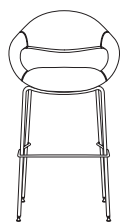

51540
h1075 . d590 . w620